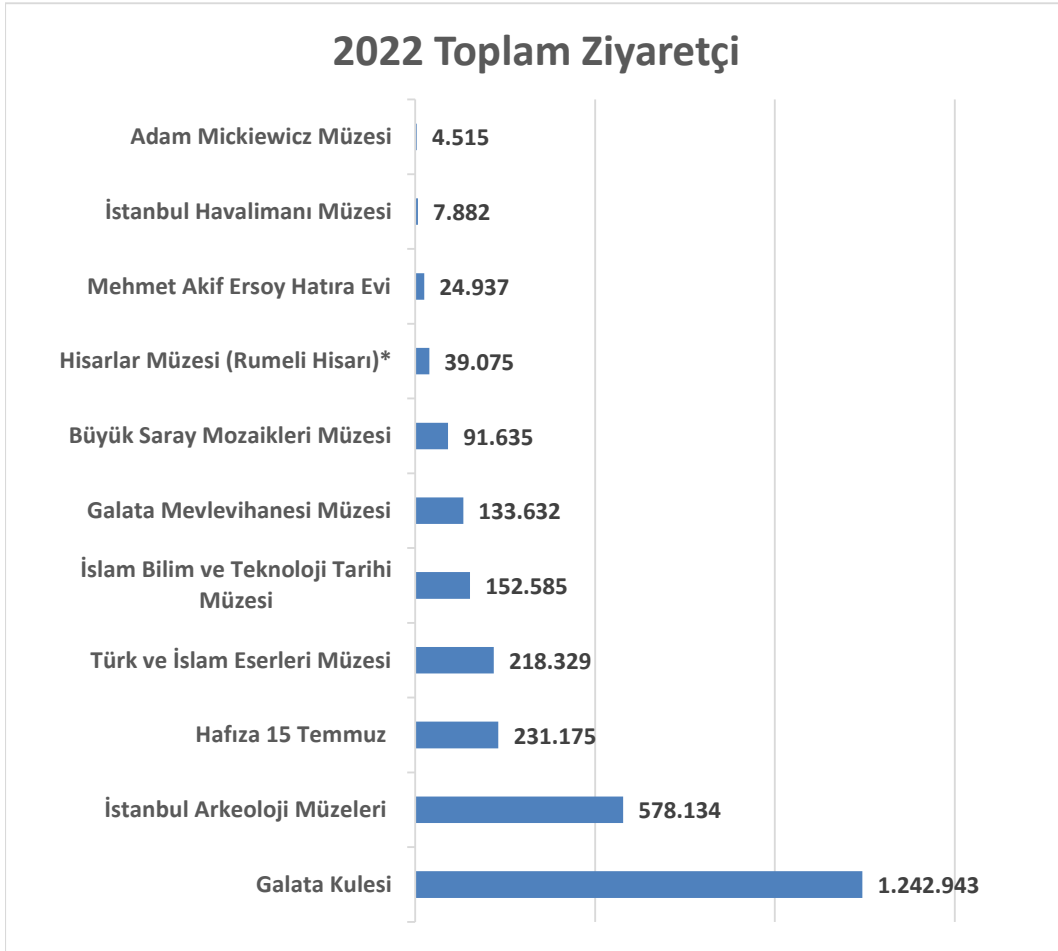

Müze Adı	2022 Toplam Ziyaretçi
Galata Kulesi	1.242.943
İstanbul Arkeoloji Müzeleri	578.134
Hafıza 15 Temmuz	231.175
Türk ve İslam Eserleri Müzesi	218.329
İslam Bilim ve Teknoloji Tarihi Müzesi	152.585
Galata Mevlevihanesi Müzesi	133.632
Büyük Saray Mozaikleri Müzesi	91.635
Hisarlar Müzesi (Rumeli Hisarı)*	39.075
Mehmet Akif Ersoy Hatıra Evi	24.937
İstanbul Havalimanı Müzesi	7.882
Adam Mickiewicz Müzesi	4.515
<b>Toplam Ziyaretçi</b>	<b>2.724.842</b>